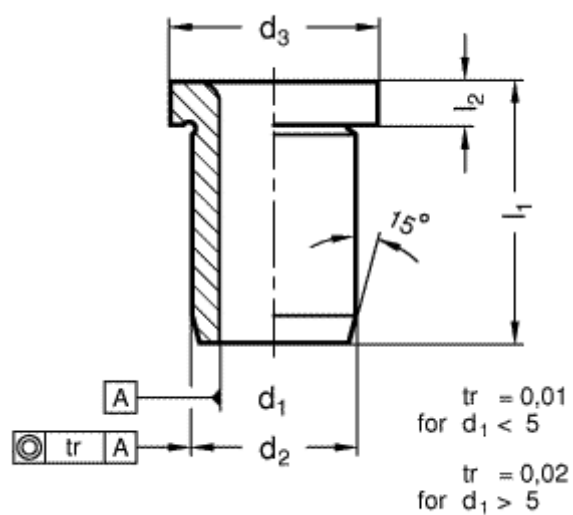

Varenummer: 201134058
Beskrivelse: E+G Borebøsning DIN 172-B10,2-20-A
(M12) med krave

Mål

$d_1 = 10,2$ for M12

$d_2 = 18$

$d_3 = 22$

$l_1 = 20$

$l_2 = 4$